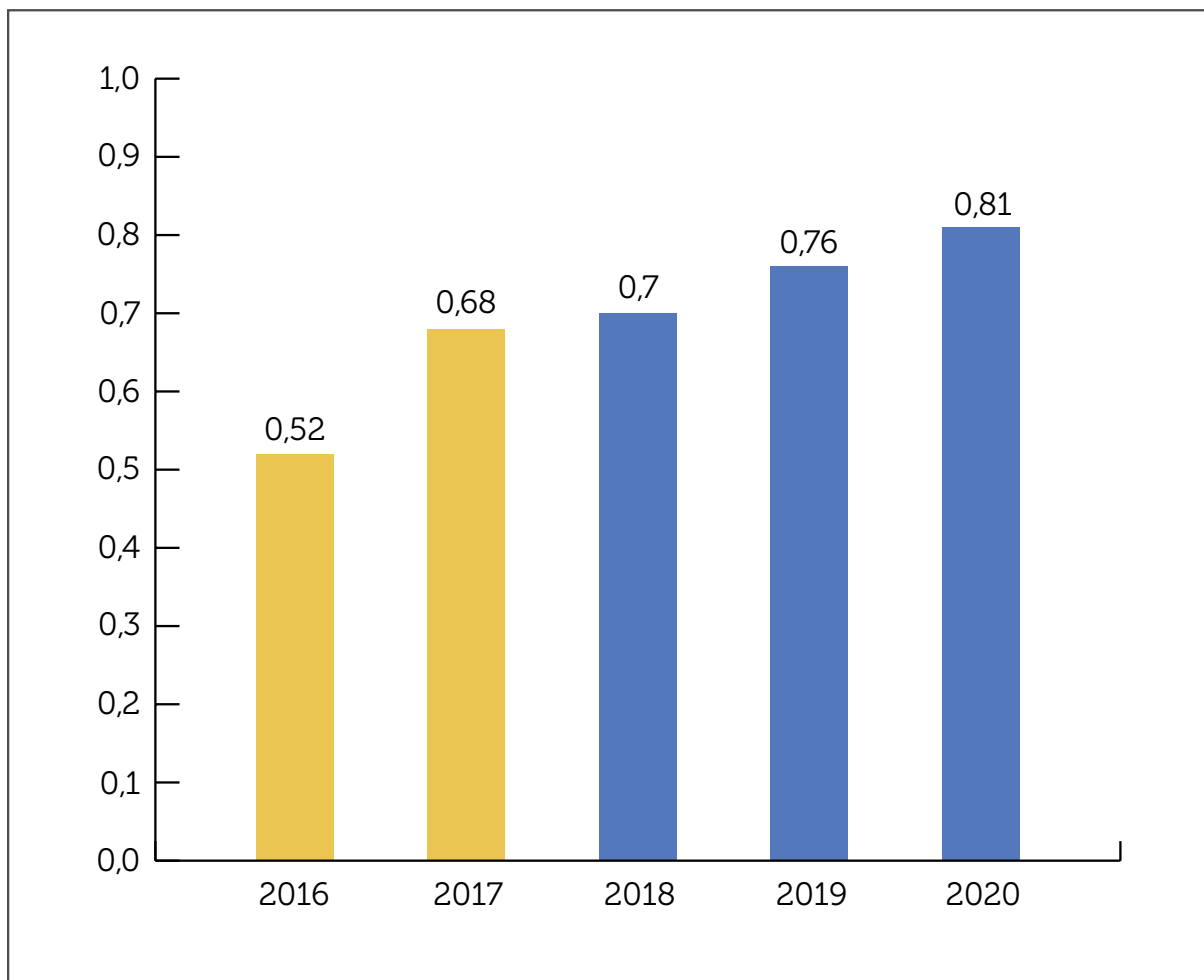

EVOLUÇÃO **STJ** | CICLO 2016-2021

IGOV TIC-JUD STJ

Nível de Maturidade	Resultado iGov TIC-JUD
Baixo	0,00 a 0,39
Satisfatório	0,40 a 0,69
Aprimorado	0,70 a 0,89
Excelência	0,90 a 1,00